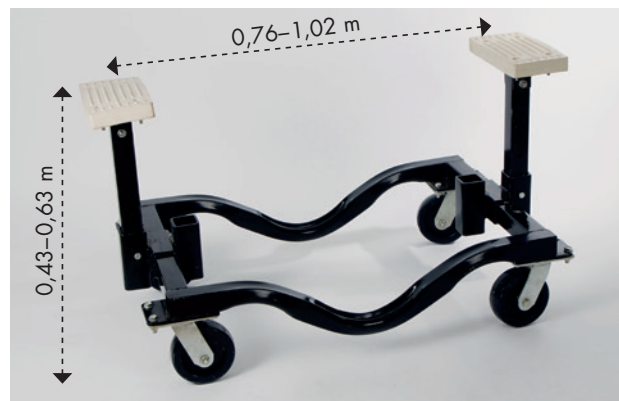

Bootstransportwagen/Boat Dolly

V-förmige Quertraverse – Elastische Kunststoff-Bootsauflagen – Qualitätsrollen

BD M3500

BD M6700

Typ	Max. Zuladung (t)	Maße (m)	Rahmenhöhe (m)	Gewicht (kg)	Rad ø	Bootsauflage (m)
BD M3500	1,5	1,01x0,60	0,25	35	0,15	0,09x0,31
BD M6700	3,0	1,08x0,65	0,25	50	0,15	0,14x0,31

JetSki Transportwagen/Jet Ski Dolly

Typ	Max. Zuladung (t)	Maße (m)	Rahmenhöhe (m)	Gewicht (kg)	Rad ø	Auflagefläche (m)
JSD	0,5	1,22x0,95	0,25	36	0,15	1,40x0,14x0,05

Maskinfabriken G-C A.B.

Thulevägen 18, S-135 55 TYRESÖ
 Tfn. +46 8 712 50 90. Fax. +46 8 712 71 90
 info@gcboathandling.com www.gcboathandling.com
 info@tyresovaggan.com www.tyresovaggan.com