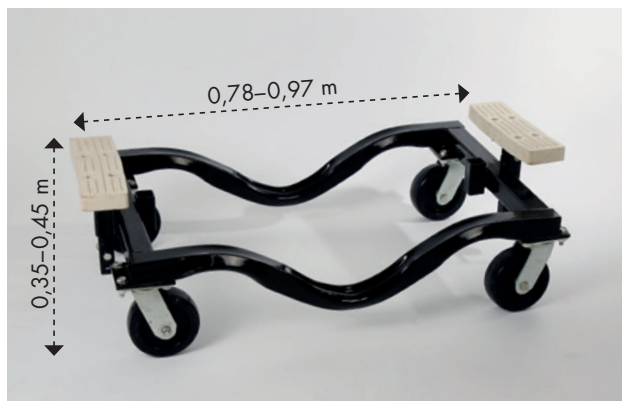

Bootstransportwagen/Boat Dolly

V-förmige Quertraverse – Elastische Kunststoff-Bootsauflagen – Qualitätsrollen

BD M3500

BD M6700

Typ	Max. Zuladung (t)	Maße (m)	Rahmenhöhe (m)	Gewicht (kg)	Rad ø	Bootsauflage (m)
BD M3500	1,5	1,01x0,60	0,25	35	0,15	0,09x0,31
BD M6700	3,0	1,08x0,65	0,25	50	0,15	0,14x0,31

JetSki Transportwagen/Jet Ski Dolly

Typ	Max. Zuladung (t)	Maße (m)	Rahmenhöhe (m)	Gewicht (kg)	Rad ø	Auflagefläche (m)
JSD	0,5	1,22x0,95	0,25	36	0,15	1,40x0,14x0,05

Maskinfabriken G-C A.B.

Thulevägen 18, S-135 55 TYRESÖ
 Tfn. +46 8 712 50 90. Fax. +46 8 712 71 90
 info@gcboathandling.com www.gcboathandling.com
 info@tyresovaggan.com www.tyresovaggan.com