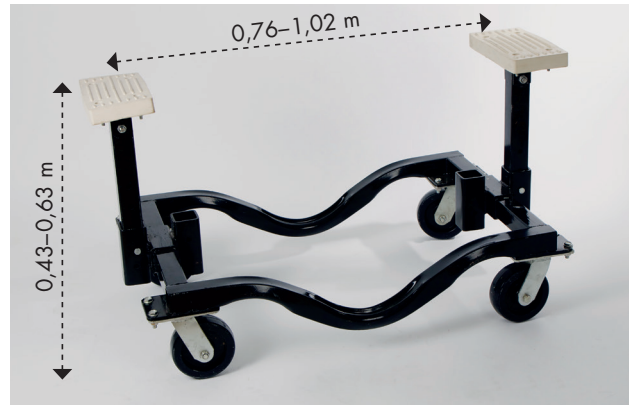

## Boat Dolly

Hydraulpressad V-form • Skrovplattor av halvmjuk plast • Kvalitetshjul

BD M3500

BD M6700

Modell	Maxvikt (ton)	Storlek (m)	Höjd stomme (m)	Vikt (kg)	Hjul ø	Skrovplatta av gummi (m)
BD M3500	1,5	1,01x0,60	0,25	35	0,15	0,09x0,31
BD M6700	3,0	1,08x0,65	0,25	50	0,15	0,14x0,31

## Jet Ski Dolly

Modell	Storlek (m)	Famhöjd (m)	Vikt (kg)	Hjul ø	Skrovplatta (m)
JSD	1,22x0,95	0,25	36	0,15	1,40x0,14x0,05