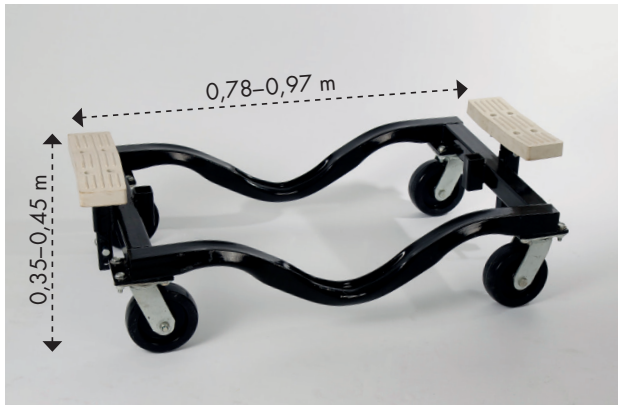

## Boat Dolly

Hydraulpressad V-form • Skrovplattor av halvmjuk plast • Kvalitetshjul

BD M3500

BD M6700

Modell	Maxvikt (ton)	Storlek (m)	Höjd stomme (m)	Vikt (kg)	Hjul ø	Skrovplatta av gummi (m)
BD M3500	1,5	1,01x0,60	0,25	35	0,15	0,09x0,31
BD M6700	3,0	1,08x0,65	0,25	50	0,15	0,14x0,31

## Jet Ski Dolly

Modell	Storlek (m)	Famhöjd (m)	Vikt (kg)	Hjul ø	Skrovplatta (m)
JSD	1,22x0,95	0,25	36	0,15	1,40x0,14x0,05