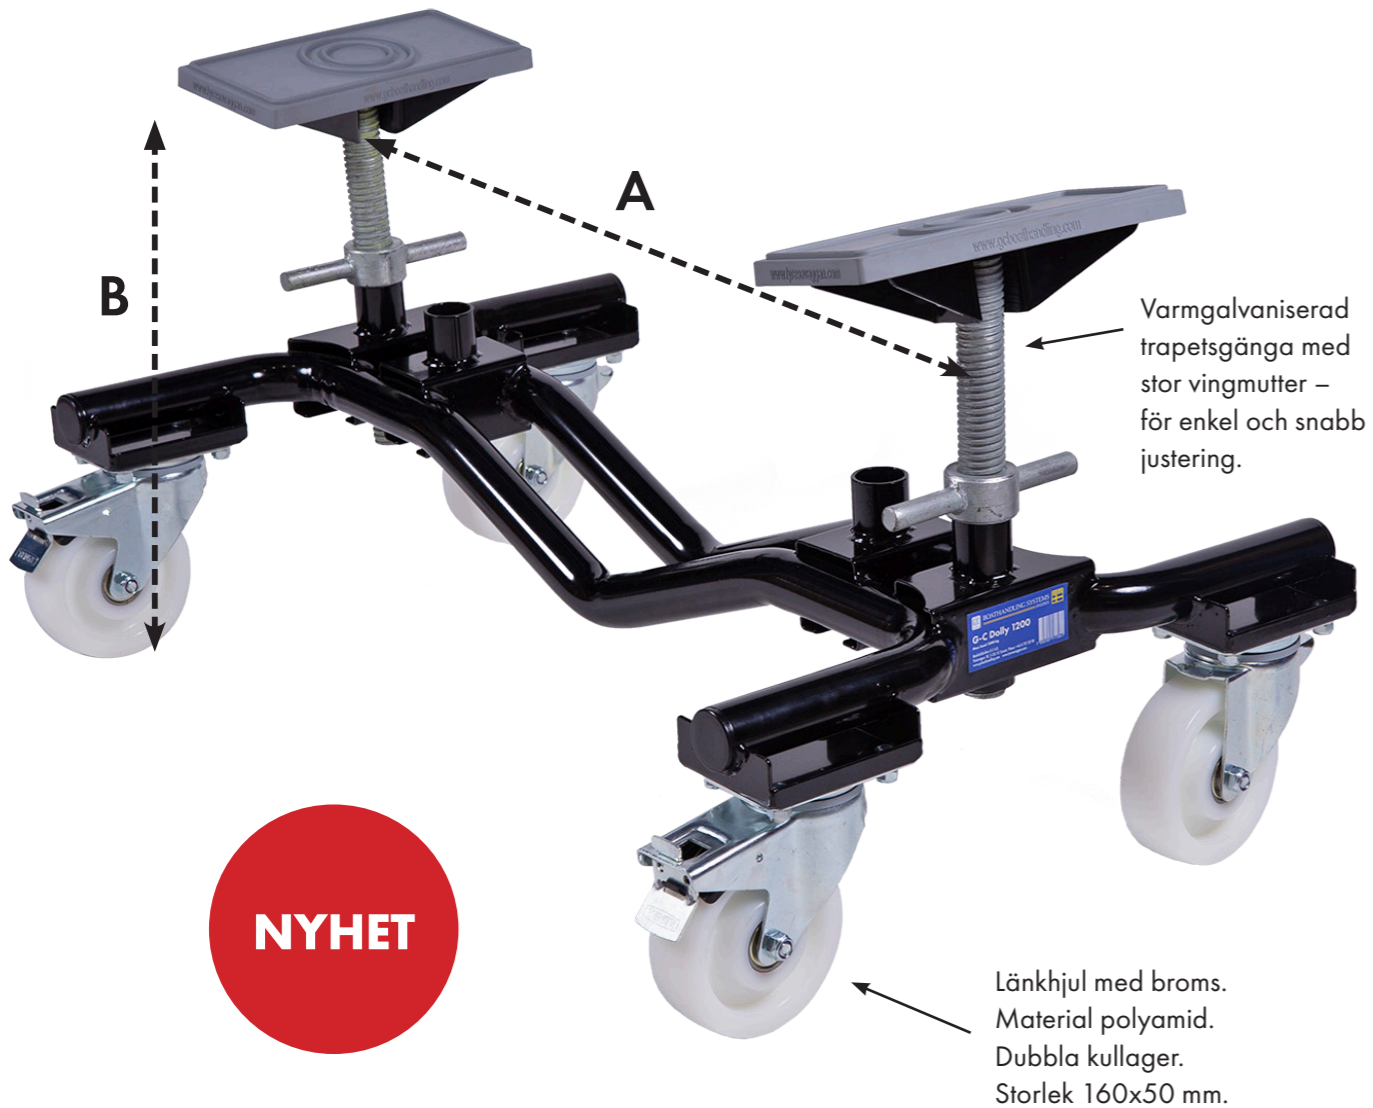

G-C Dolly 1200

NYHET  SWEDISH ORIGINAL DESIGN 
 TOPPLATTA AV STÅL. SKROVSKYDD AV GUMMI GRÅ EPDM. US-2021-0245850-A1

Profilerat skrovskydd av kvalitetsgummi för bästa friktion och skydd.
 310x160x25 mm. Gummi: Grå EPDM.

NYHET

Typ	Storlek (mm)	Vikt (kg)	Max last (kg)	Höjd A (mm)		Bredd B (mm)		Hjul (ø mm)
				~ min	~ max	~ min	~ max	
1200	1150x640	40	1200	660	990	450	670	160

G-C Dolly 1200

PACKAD KARTONG
 Beställning 1–6 stycken.
 Packas på Europall.

Bruttovikt ~ kg	Storlek box (mm)
43	1195x670x230

PACKAD BULK
 12 stycken.

Bruttovikt ~ kg	1200x800x1960 (mm)
475	1200x800x1960